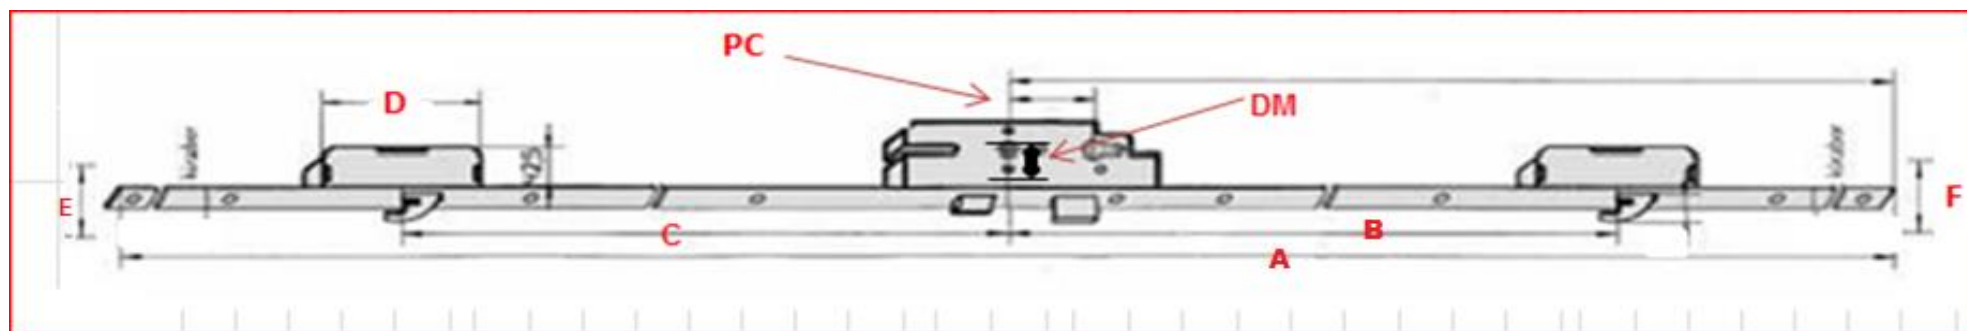

Informatieblad meerpuntsluiting KfV

		AS2602	AS2502	AS2502	AS2502	AS4900	AS4900	AS4900
(C)	Hart krukgat tot hart bijzetdeel boven	730mm	750mm	750mm	1105mm	750mm	750mm	1105mm
(D)	Lengte kastmaat	150mm	150mm	150mm	150mm	130mm	130mm	130mm
(DM)	Doornmaat	55mm	55mm	55mm	55mm	55mm	55mm	55mm
(PC)	PC Maat	72mm	72mm	72mm	72mm	72mm	72mm	72mm
(A)	Gehele lente voorplaat	2400mm	2400mm	1700mm	2055mm	2400mm	1700mm	2055mm
(B)	Hart krukgat tot hart bijzetdeel onder	822,5mm	740mm	740mm	740mm	740mm	740mm	740mm
(E)	Breedte voorplaat	24mm	24mm	24mm	24mm	24mm	24mm	24mm
	Artikelnummer	GY10050121	GY17050121	GY10350121	GY15350121	GY19050121	GY13350121	GY17350121