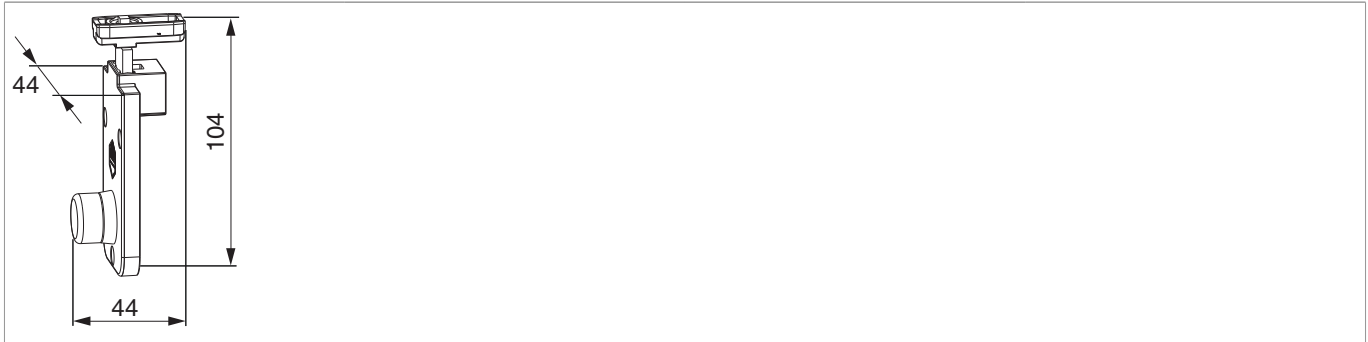

28773 - HS-Geleider Achter tbv lage bovenrail Zwart HS150-400

technische tekening

					No
bovenste geleiding schar- nierzijde	voor bovengeleiding C	met demper	zwart	20	28773

Montage