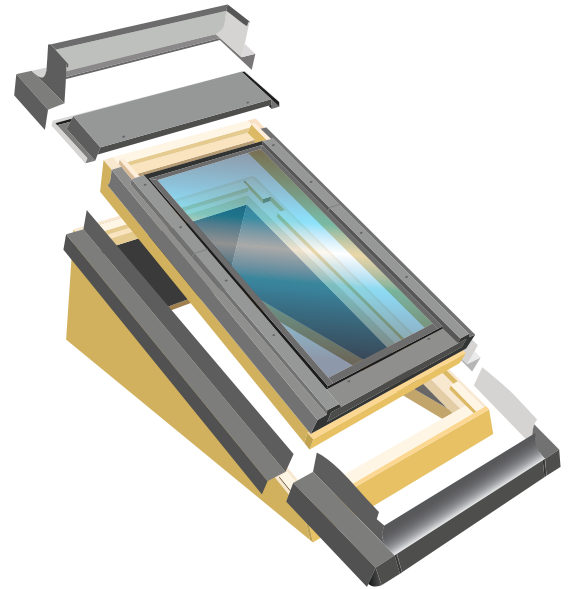

# Platdakstelsel Voor Dakramen

Dakramen met  
integrale jaloezie p22

Elektrische  
bediening p28

Keylite  
jaloezieën p32

Veel panden hebben een uitbouw met een plat of bijna plat dak. Keylite heeft specifiek daarvoor een platdakstelsel ontwikkeld (de FRS-serie) dat daglicht in de ruimte eronder toelaat.

Het FRS-systeem van Keylite biedt alle voordelen van natuurlijke ventilatie en daglicht. Alle dakramen van Keylite kunnen in een platdakstelsel geïntegreerd worden.

Verkrijgbaar met integraal vouwgordijn

- Vaak zorgt een plat dak voor ruimtes in een kamer die het licht niet helemaal kan bereiken. Met een Keylite FRS-platdakstelsel kunt u licht in deze ruimtes brengen.
- Het platdakstelsel van Keylite wordt geleverd met een gevormde, geïsoleerde houten opstaande rand en gootstukken.
- Om zoveel mogelijk natuurlijk licht binnen te laten, is de voor- en achterzijde geheld.
- De opening op het plat dak die een platdakstelsel nodig heeft, is: vensterbreedte -20mm en vensterlengte +175mm.
- Het systeem is tevens verkrijgbaar met Keylite elektrische bediening en rookventilatiesystemen (optioneel, zie p. 28-30).