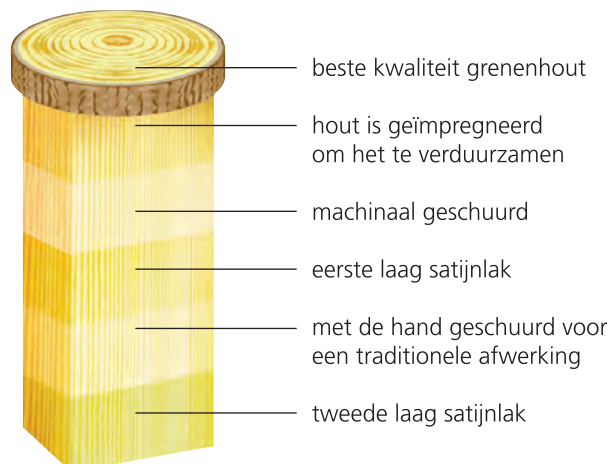

Hoogwaardig grenenhout

Voor de dakramen van Keylite wordt alleen grenenhout van de beste kwaliteit uit beheerde bossen gebruikt.