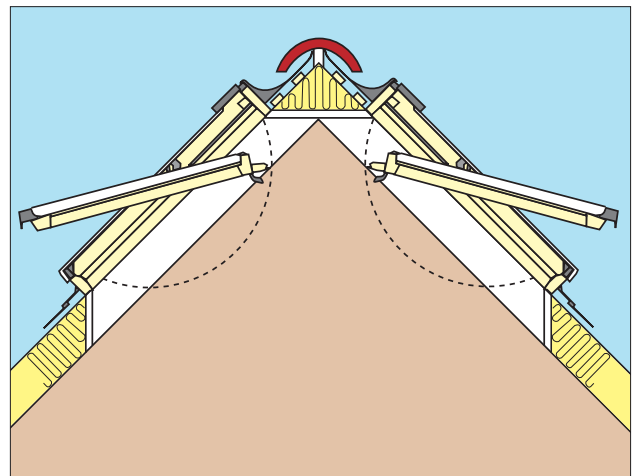

Vensterafmetingen.	780x1180	780x1400	1660x1180	1660x1400
Keylite Thermal				
Productcode	CPR05	CPR06	DCPR05	DCPR06

Keylite Thermal
Gehard glassyysteem.
(28mm ruit 'Lage E' Gasgevuld)

NB: vensters op 280mm of verder van nok kunnen met standaard Keylite gootstukken geïnstalleerd worden.

Vensters op minder dan 280mm van de nok hebben Keylite nokgootstukken nodig.

Prijzen op prijslijst zijn inclusief 2 tuimelvensters en bijbehorende gootstukken. Bij bestelling dakbedekking specificeren.

NB: tevens verkrijgbaar voor klassieke vensters en uitzettuimelvensters.