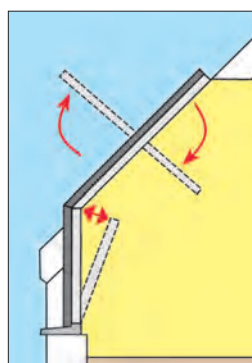

- Het dak en de verticale ramen combineren naadloos op dakrandhoogte.
- De standaard verticale ramen zijn alleen als kantelbaar verkrijgbaar.
- Neem contact op met het verkoopteam van Keylite voor opties met 'kantelen en draaien' en hun prijzen.