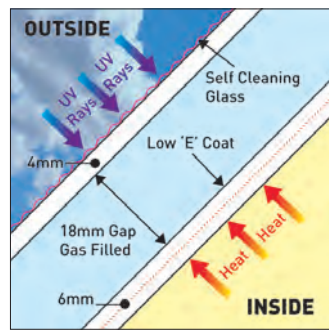

Hi Therm beglazing

- 4mm geharde zelfreinigende buitenste ruit
- 6mm gelamineerde binnenste ruit
- U-waarde dubbel beglaasde eenheid: 1,0 w/m²k

NB: Thermo-Plus beglazing is niet verkrijgbaar met integrale jaloezie