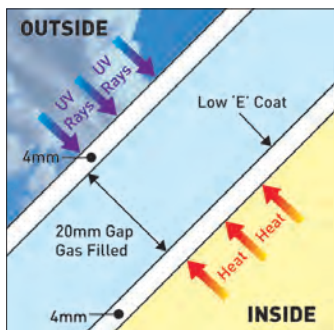

# Beglazingsopties voor Dakramen

Dakvensters met integrale jaloezie p22

Precisie gootstukken p24

Keylite jaloezieën p32

- Dakramen van Keylite kunnen worden geleverd met uiteenlopende beglazingsvarianten, waaronder thermische eigenschappen, getint, mat en zelfreinigend glas.
- Zie achterzijde voor details.