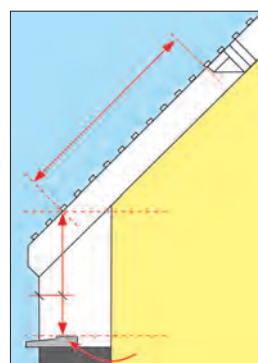

- Verticale Bi-Lites van Keylite vullen de dakramen van Keylite perfect aan en zijn geschikt voor ieder pand.