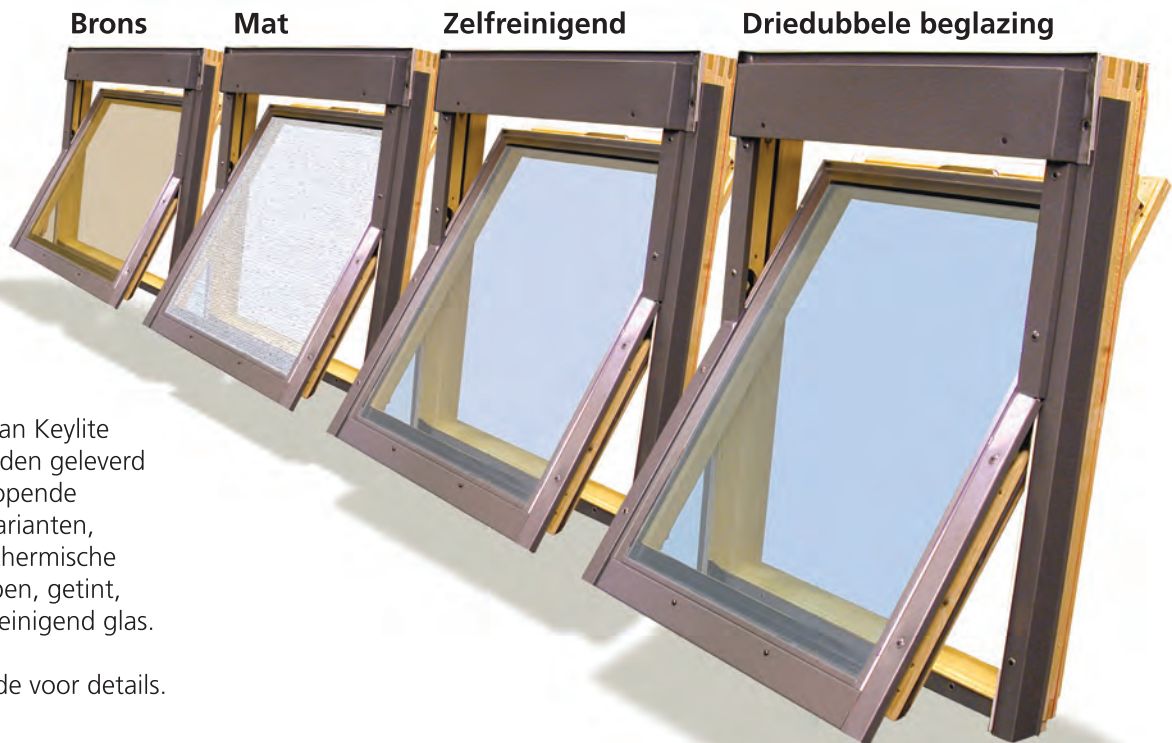

Beglazingsopties voor Dakramen

Dakvensters met integrale jaloezie p22

Precisie gootstukken p24

Keylite jaloezieën p32

- Dakramen van Keylite kunnen worden geleverd met uiteenlopende beglazingsvarianten, waaronder thermische eigenschappen, getint, mat en zelfreinigend glas.
- Zie achterzijde voor details.