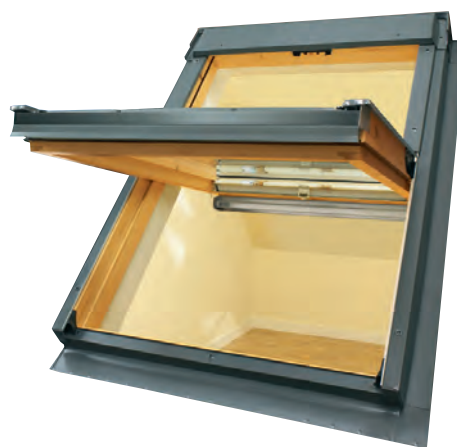

Het CP-venster van Keylite kan worden geïnstalleerd op schuine daken van 15° - 90°.

Verkrijgbaar met integrale vouwgordijn

- Het CP-venster van Keylite roteert 180° zodat de buitenkant van het glas van binnenuit gereinigd kan worden.