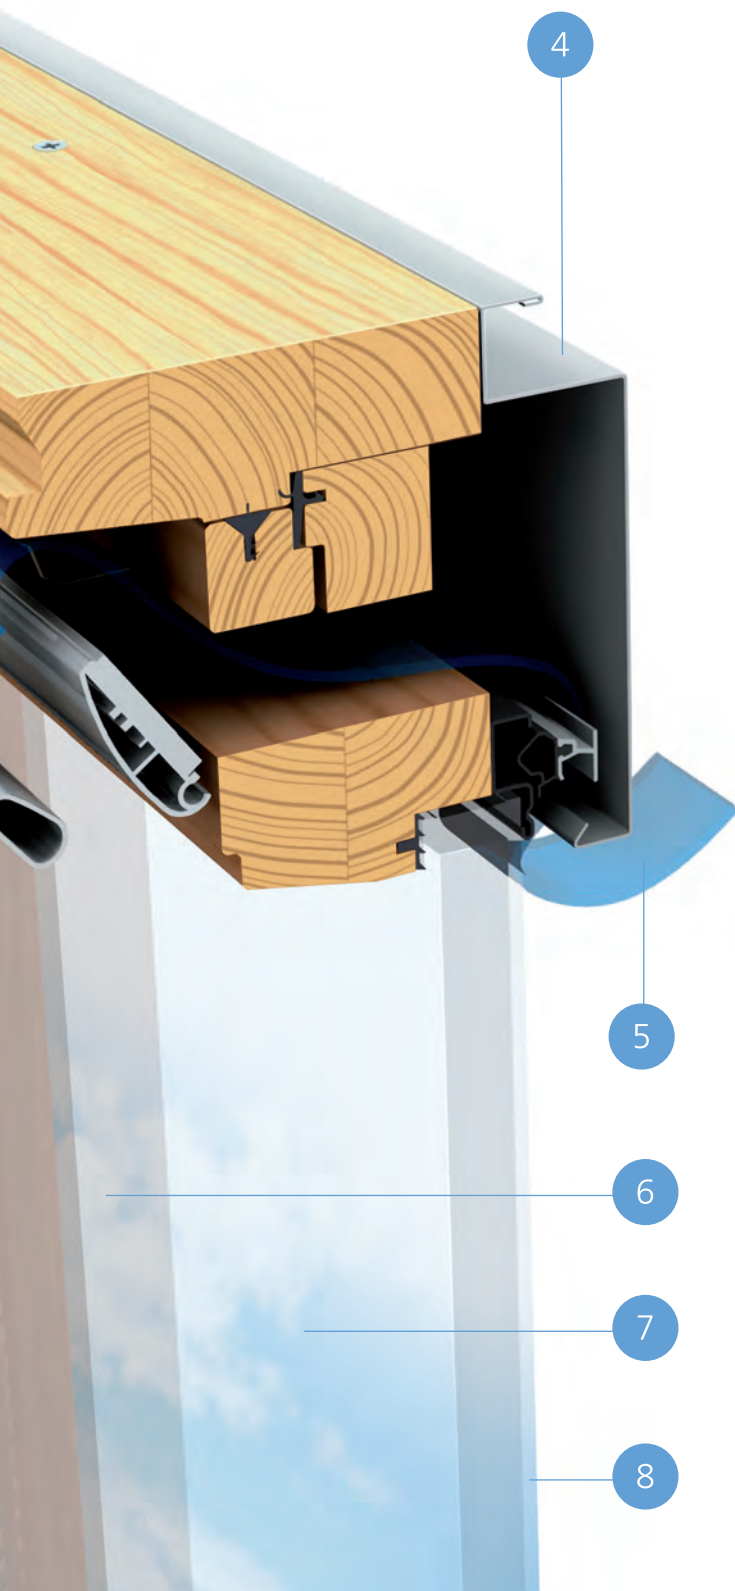

# Belangrijkste kenmerken

**Nieuw** 1 **Ventilatiehendel**  
Met de ergonomisch ontworpen regelhendel kunnen het raam en de ventilatieklep gemakkelijk en comfortabel worden geopend.

2 **Hout van topkwaliteit**  
Meervoudig gelamineerd grenenhouw biedt extra stevigheid en blijvende esthetiek. Alle hout wordt vacuüm-druk geïmpregneerd om het te verduurzamen.