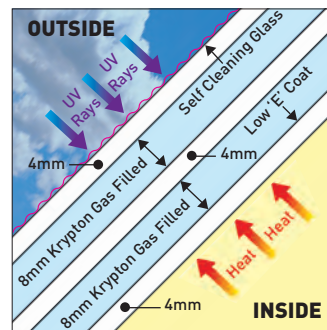

3-dubbele beglazing

- 4mm geharde zelfreinigende buitenste ruit
- 8mm met Krypton-gas gevulde holte
- 4mm middelste ruit
- U-waarde 3-dubbel beglaasde eenheid: 0,7 w/m²k
- 3-dubbele beglazing biedt een lagere U waarde en betere geluidsisolatie.

- Dakramen van Keylite worden standaard geleverd met een gehard beglazingsstelsel.

- Alle Hi Therm vensters gebruiken gelamineerd glas dat betere geluidsdemping en meer veiligheid biedt en de schadelijke effecten van UV-straling beperkt.

NB: 3-dubbele beglazing is niet verkrijgbaar met integrale jaloezie