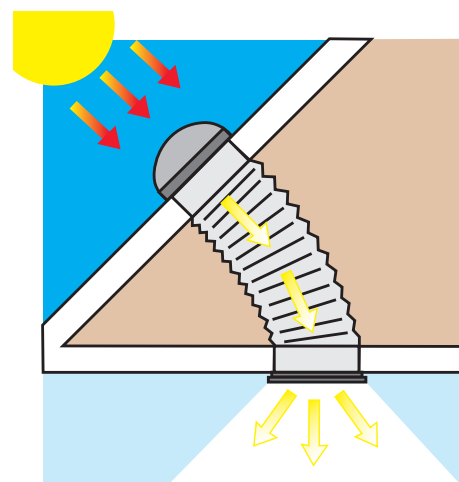

Sun Lite™

Daglichtspot

Een Keylite Sun Lite (SL) brengt natuurlijk daglicht in ruimtes waar geen conventioneel dakraam gebruikt kan worden.

De scherp reflecterende buis leidt daglicht van de dakkoepel naar de plek waar het nodig is. De Keylite Sun Lite is de perfecte toepassing om het licht te leiden naar ruimtes die het daglicht niet bereiken kan.