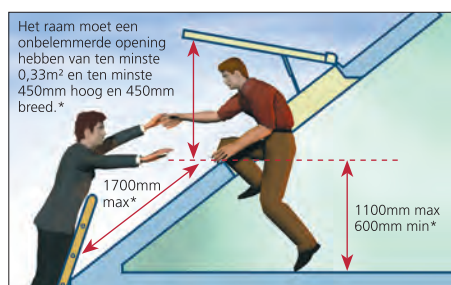

Het raam moet een onbelemmerde opening hebben van ten minste 0,33m² en ten minste 450mm hoog en 450mm breed.*

- Het raam moet een onbelemmerde opening hebben van ten minste 0,33m² en ten minste 450mm hoog en 450mm breed.