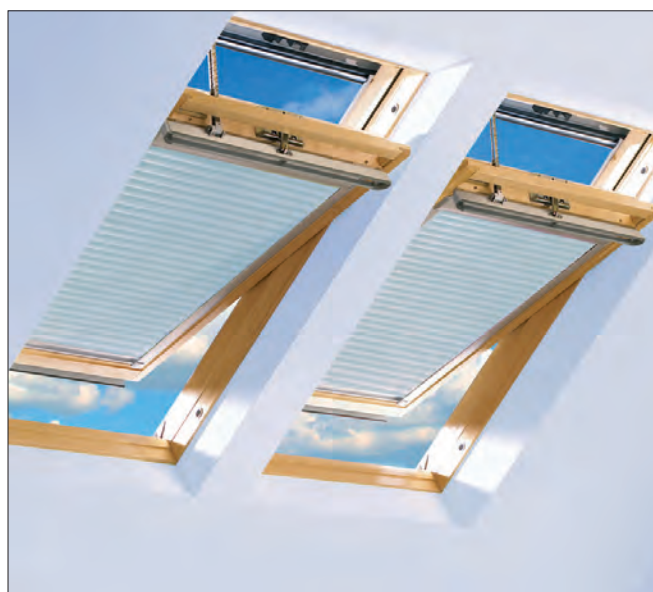

Elektrisch Bediende Dakramen

Dakramen met integrale jaloezie p22

Wanneer dakramen van Keylite op een onbereikbare plaats zijn geïnstalleerd, kunnen ze gemakkelijk worden geopend met een elektrisch bedieningspakket van Keylite.

- Met elektrische bediening kunnen dakramen via een aan de wand gemonteerde schakelaar of de afstandsbediening worden geopend.
- Ze kunnen ook van regensensoren worden voorzien.
- Voor dit systeem zijn talrijke opties verkrijgbaar:
  - Meerdere ramen bedienen met één schakelaar;
  - Handheld afstandsbediening;
  - Integratie van regensensor;
  - Thermostaatregeling;
  - Tijdregeling.
- Om de klant te helpen kan Keylite de elektromotoren in de fabriek in de ramen monteren, zonder extra kosten in rekening te brengen.
- Raadpleeg de website van Keylite voor bedradingsschema's.
- Vraag het technische team van Keylite om een prijsopgave voor de bediening van meerdere ramen en commerciële toepassingen.

Elektrische bediening	Productcode	
	Enkel	Dubbel
Standaard pakket Bevat motor en vast bedrade transformerschakelaar	SEK1W	SEK2W
Luxe pakket Bevat motor, afstandsbediening en plug-in transformator	LEK1W	LEK2W
Premium pakket Bevat motor, afstandsbediening, plug-in transformator en regensensor	PEK1W	PEK2W