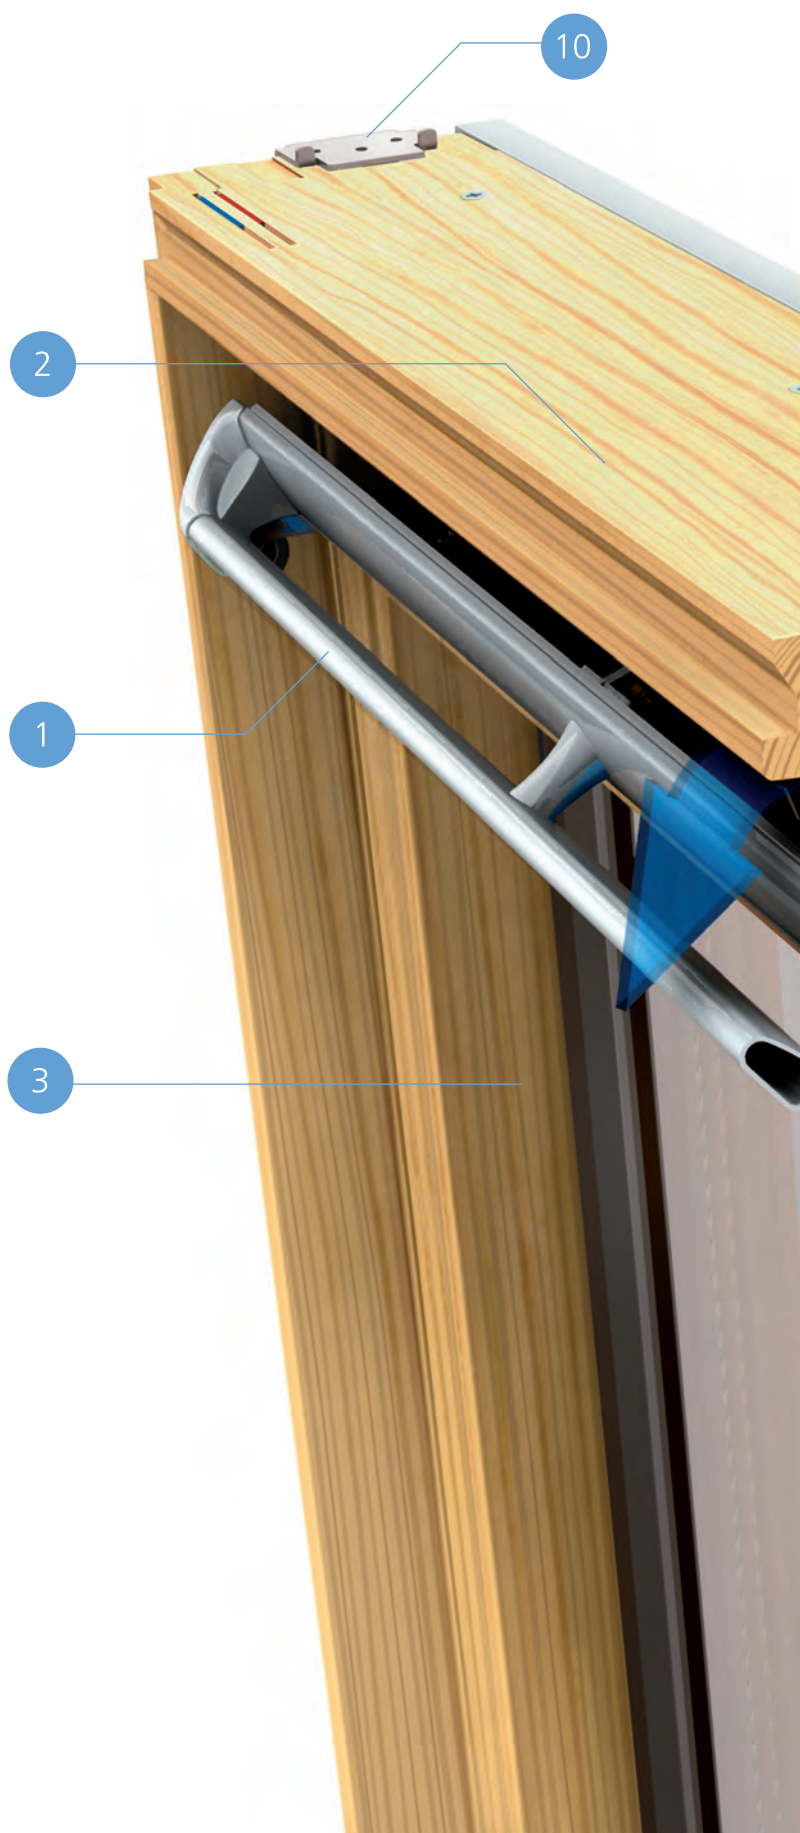

# Belangrijkste kenmerken

**Nieuw** 1 **Ventilatiehendel**  
Met de ergonomisch ontworpen regelhendel kunnen het raam en de ventilatieklep gemakkelijk en comfortabel worden geopend.

2 **Hout van topkwaliteit**  
Meervoudig gelamineerd grenenhouw biedt extra stevigheid en blijvende esthetiek. Alle hout wordt vacuüm-druk geïmpregneerd om het te verduurzamen.