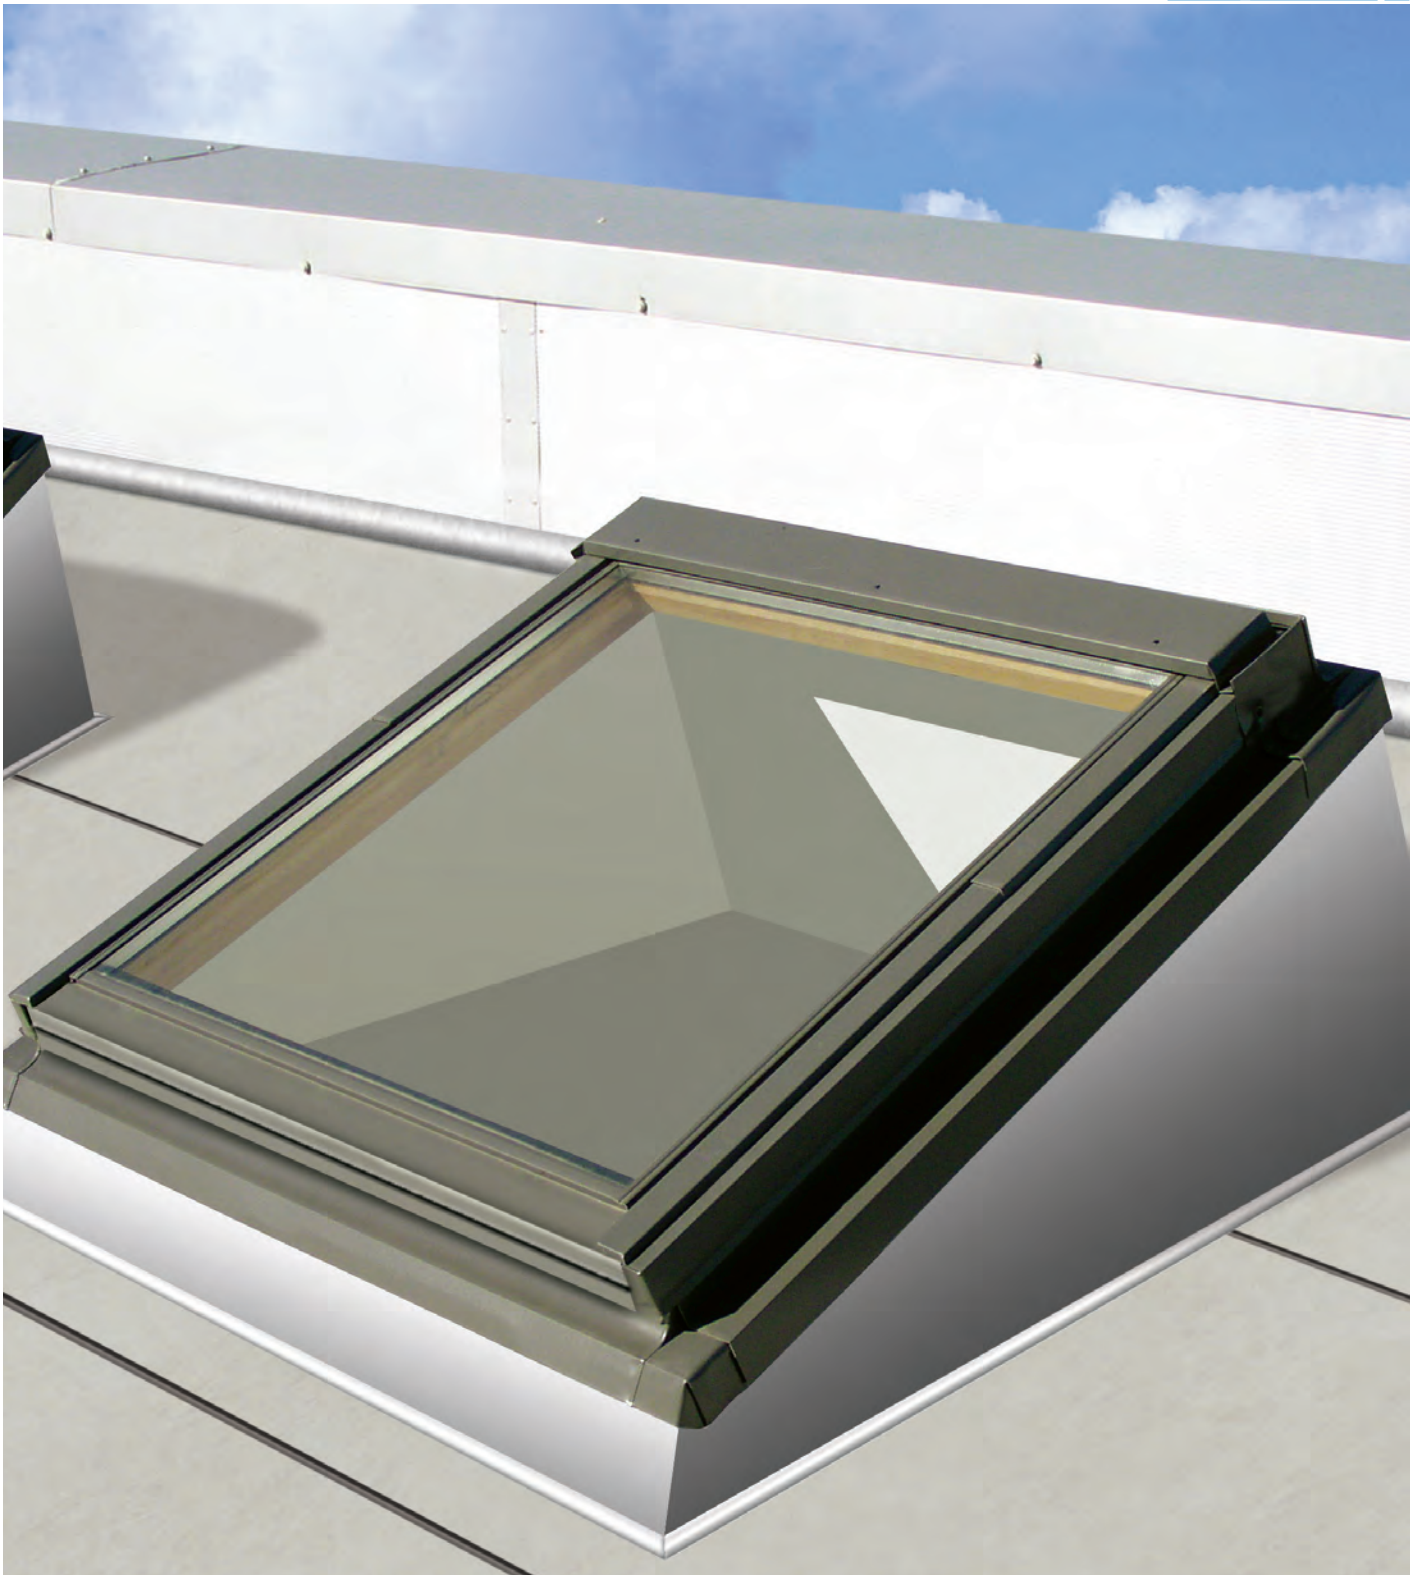

Verdere opties	Productcode
Elektrische bediening	
Standaardset	SEK1W
Luxe set	LEK1W
Premium set	PEK1W
Rookventilatiesysteem	SVK1W08 SVK1W09F SVK2W06
Vensterstop	WR

Het standaard platdaksysteem van Keylite bestaat uit het volgende:

- Een geïsoleerde houten opstand.
- Een Keylite Thermal dakvenster met centrale as.
- FRS-gootstukken om het venster te integreren in de houten opstand.

Op sommige plaatsen kunnen gootstukken nodig zijn tussen de opstand en het dak.