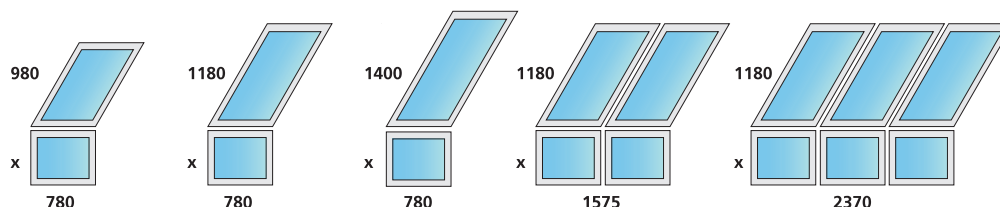

Enkel			Dubbel*	Driedubbel*
Keylite Thermal					
Productcode	CPVBL04	CPVBL05	CPVBL06	CPDVBL05	CPTVBL05
x = 600mm	CPVBL04T-600	CPVBL05T-600	CPVBL06T-600	CPDVBL05T-600	CPTVBL05T-600
x = 950mm	CPVBL04T-950	CPVBL05T-950	CPVBL06T-950	CPDVBL05T-950	CPTVBL05T-950

Keylite Thermal
Gehard glassyysteem.
(28mm ruit 'Lage E' Gasgevuld)

*Kozijnen 18mm van elkaar

NB: Ook verkrijgbaar als uitzetvenster, nooduitgang, klassiek venster en met witte afwerking.