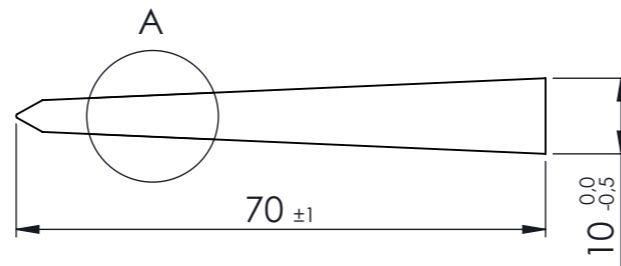

DETAIL A
SCHAAL 4:1

PRODUKTIE TEKENING

Opmerking:			
Art.nr.: 340020.0100 /340020.K090 / 340020.N100 / 340020.Z100			
Grondstof:			
Stempel:			
 GEBR. BODEGRAVEN BV verbindingen voor de bouw			
Accoord:	Get.: RdK	 Getekend volgens NEN-norm	Materiaal: Kunststof
	Datum: 3-6-2014		Oppervlakte:
Datum:	Versie:		Eenheid: mm
	Schaal: 1:1		Aantal:
Tek.nr.: 340020		Art.omschrijving: Stelwig 70x30x10 grijs	
Atoomweg 2		tel: 0172 52 01 10	fax: 0172 57 17 53
			A3