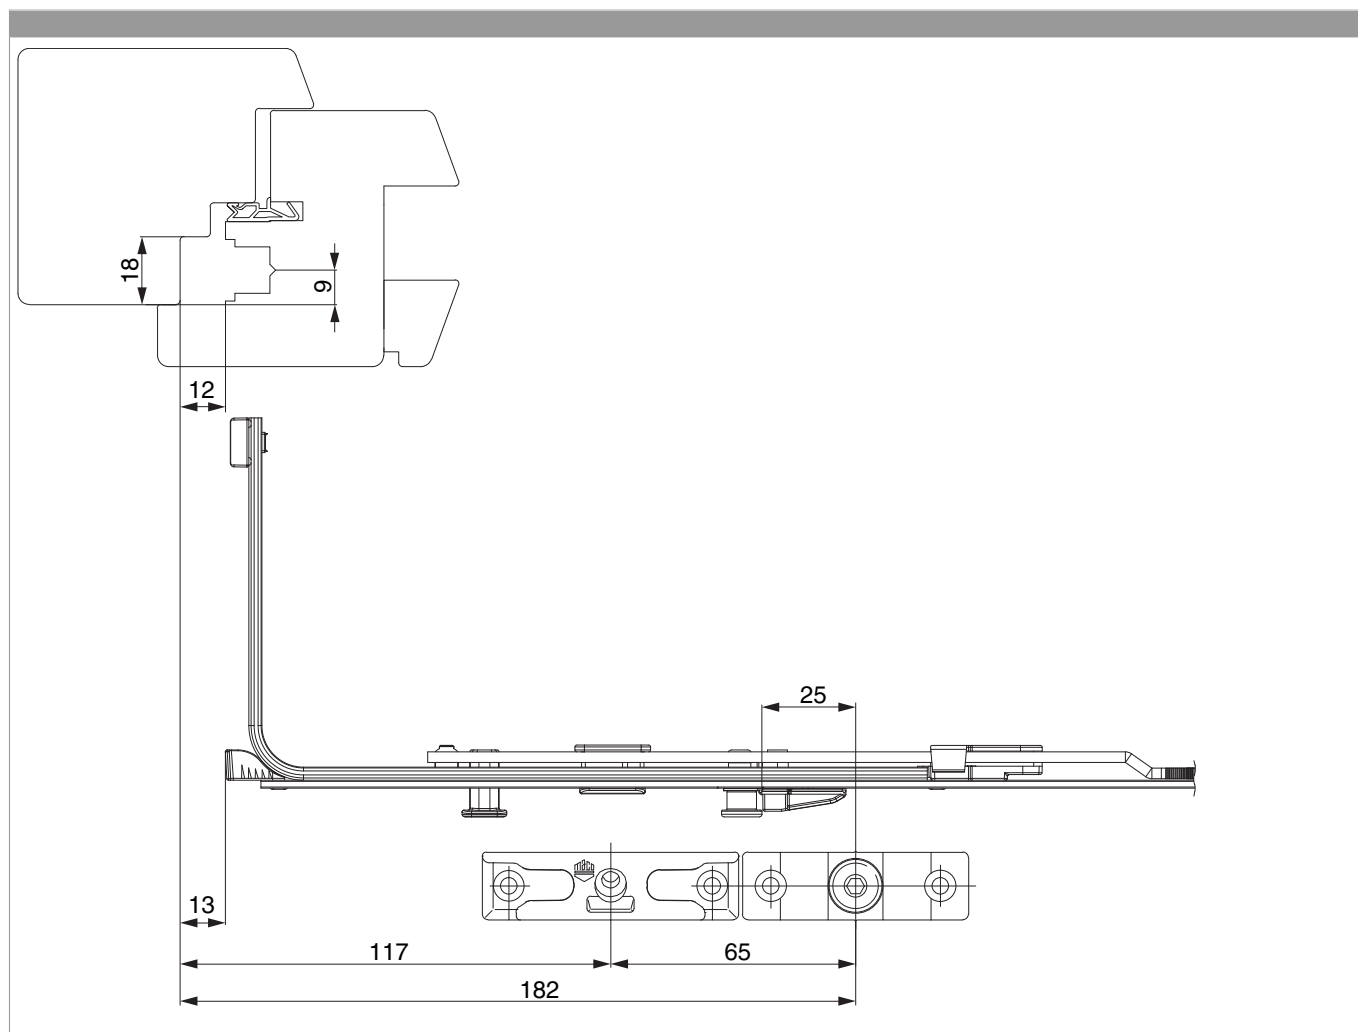

25114 - Hefwigplaat Hout 17mm vlak ZL Maco MU

technische tekening

	L	B	H		N ^o
zilver	60	18	6,5	50	25114

Positionering van de sluitplaat

boormal

Profielsnede