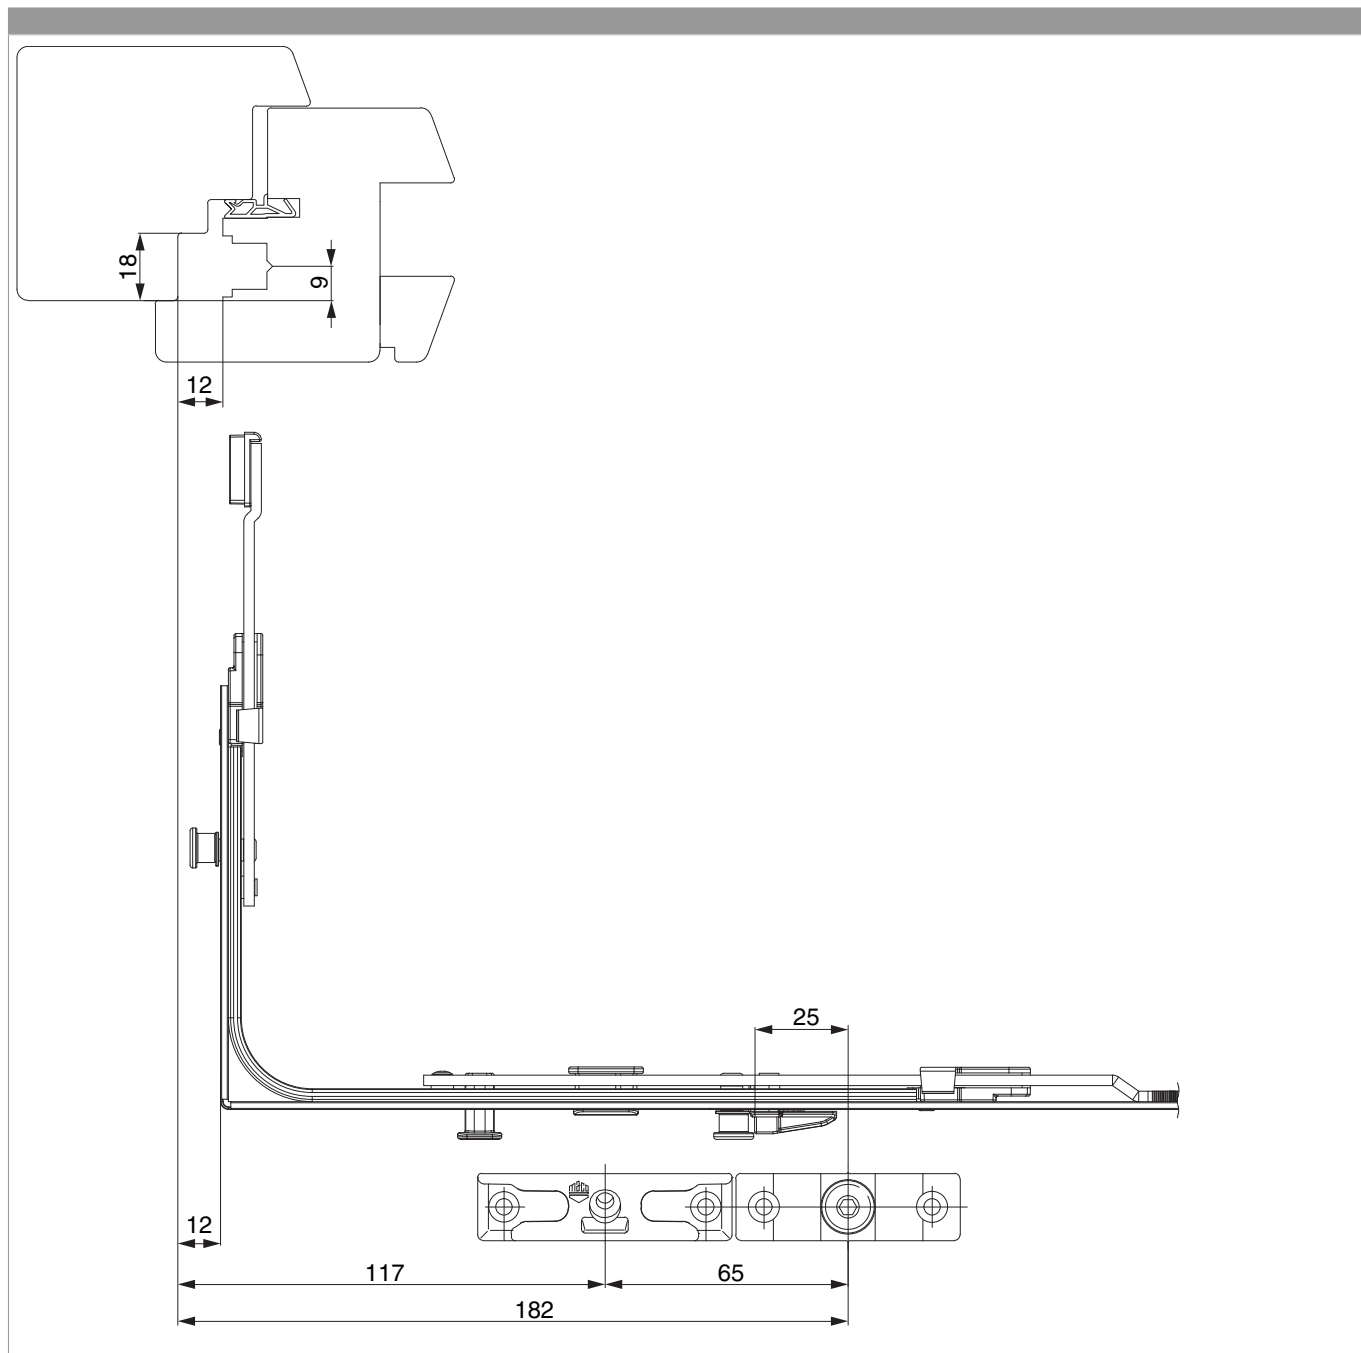

25114 - Hefwigplaat Hout 17mm vlak ZL Maco MU

technische tekening

	L	B	H		N ^o
zilver	60	18	6,5	50	25114

Positionering van de sluitplaat

boormal

Profielsnede