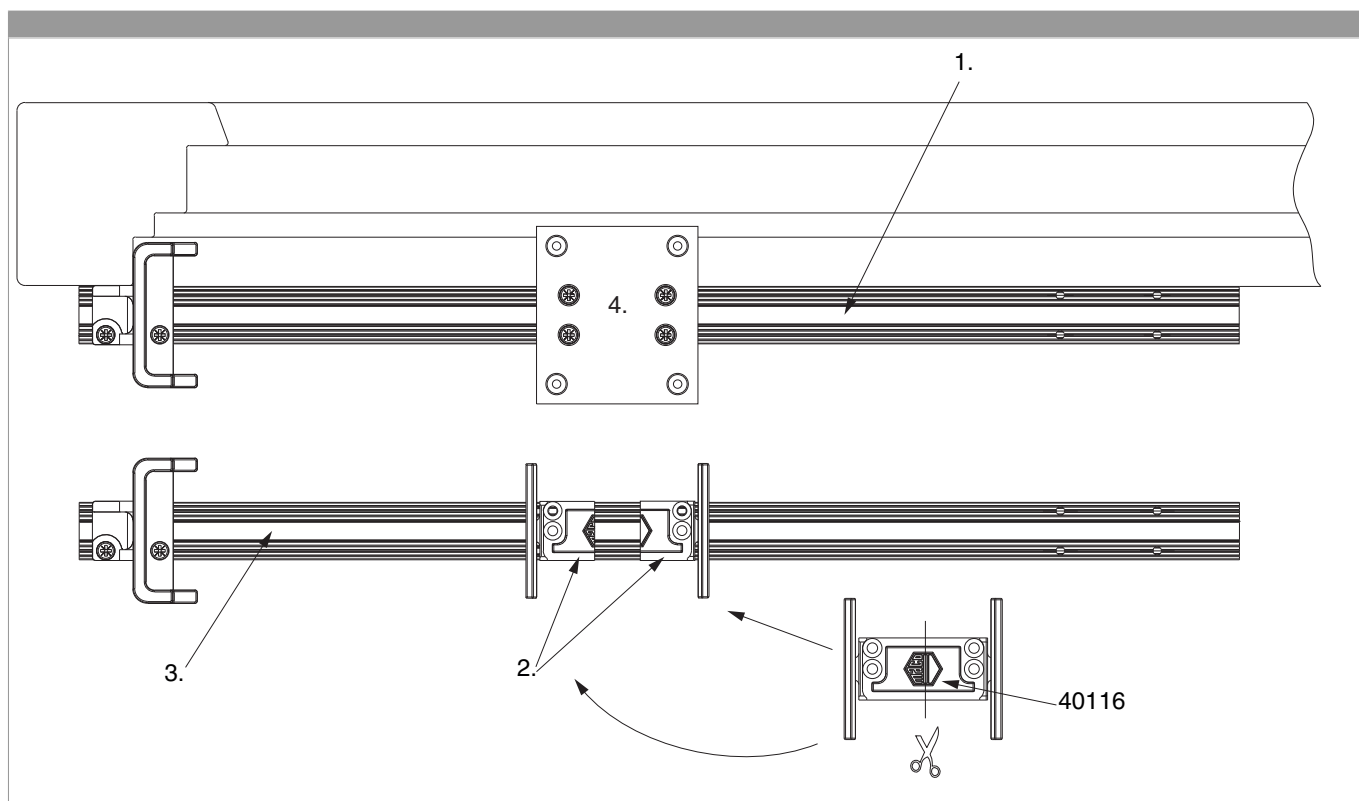

25114 - Hefwigplaat Hout 17mm vlak ZL Maco MU

technische tekening

	L	B	H		N ^o
zilver	60	18	6,5	50	25114

Positionering van de sluitplaat

boormal

Profielsnede