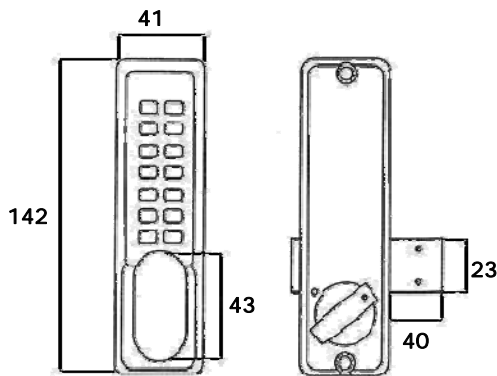

LABELCODE	INBOUWSCHOOT	OPBOUWSCHOOT	VASTZETTER	KNOPVER- GREDELING	TOEPASBAAR OP DIN- HOOFDSLOTEN
MECHANISCH CODESLOT (EASY)					
KNSV-1155 SCP	•		•		
KNSV-1150 SCP		•			
MECHANISCH CODESLOT MET CILINDERKNOP					
KNSV-1255KD	•		•	•	
KNSV-1255KA10	•		•	•	
KNSV-1250 SCP		•		•	
MECHANISCH CODESLOT MET KRUKBEDIENING					
KNSV-5150 SCP	•		•		•
ACCESSOIRES					
KNSV-SCHOOT 1	Inbouw- nachtschoot t.b.v. KNSV-1155 SCP				
KNSV-ACC INB	Montageset t.b.v. KNSV-1155 SCP; twee stiften, bevestigingsmateriaal, pincet en tuimelaars				
KNSV-ACC OPB	Montageset t.b.v. KNSV-1150 SCP; twee stiften, bevestigingsmateriaal, pincet en tuimelaars				
KNSV-SCHOOT 5	Inbouw- nachtschoot t.b.v. KNSV-5150 SCP				

PRODUCTOVERZICHT

Technische informatie

KNSV-1150 SCP en KNSV-1155 SCP