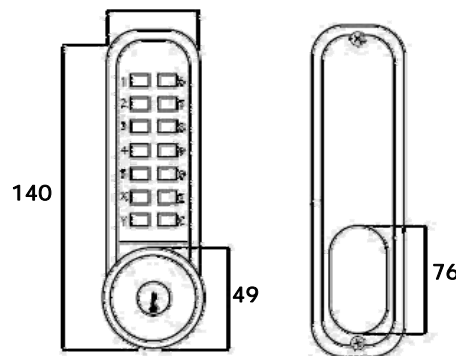

KNSV-1250 SCP en KNSV-1255KD