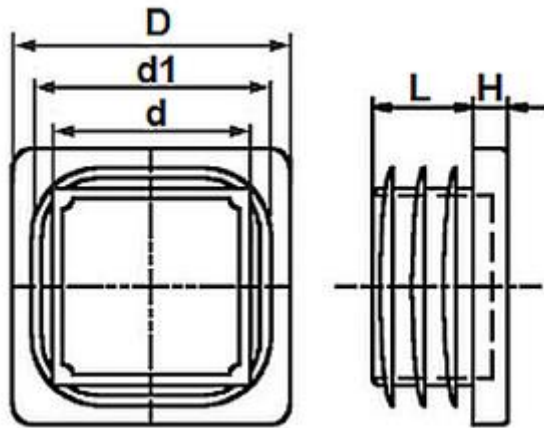

Legenda inslagdop 15 x 15

Buisafmeting=Uitwendige kokermaat, D=Kopmaat, d=Schaftmaat, d1=Lamellenmaat, H=Hoogte kop, L=Hoogte schaft, Uitv.=Wanddikte koker

D :	15.3
H :	5
L :	11.5
d :	10.8
d1 :	14.5
Buisafm. :	15 x 15
Uitv. :	1,0-2,0
Artikel-nr. :	6101515 Z