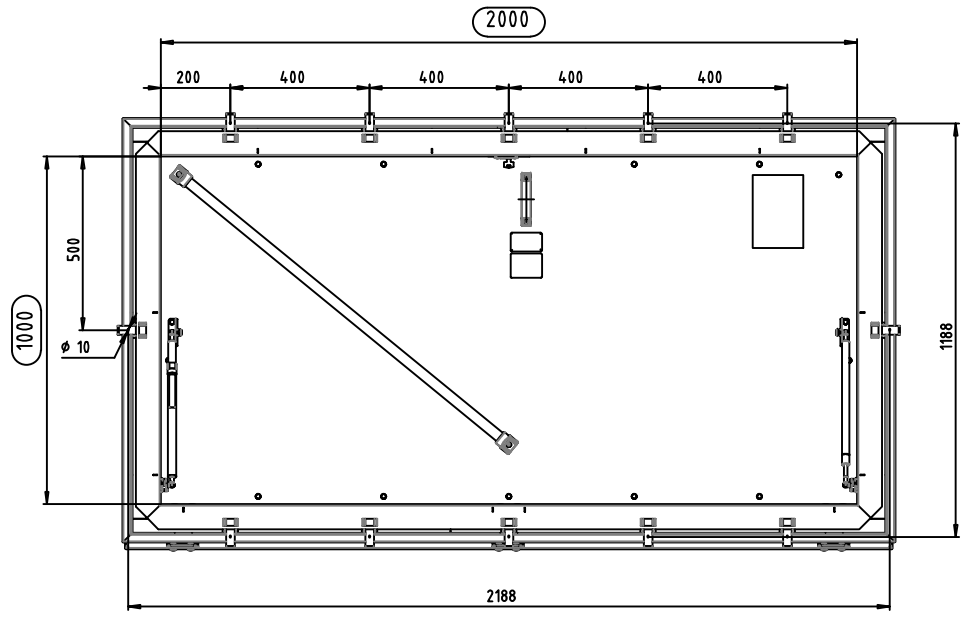

SCALE 1 : 20

								The Gorter Company BV	
								<small> PO Box 205 NL-1740 AG SCHAGEN www.gorterco.com Email: sales@gorterco.com Tel: +31 224 21 95 81 Fax: +31 224 21 95 81 </small> 	
								Description Roof Hatch RHT	
								Drawing number RHT-1000-2000	
								Scale 1:10	
								Rev. 00	
								1/1 A2	