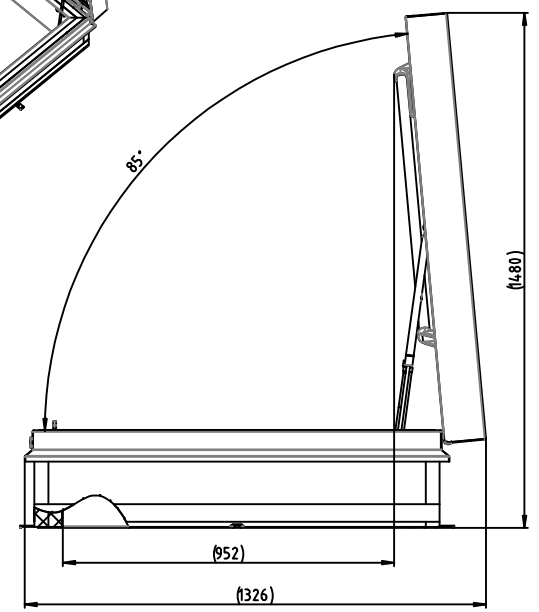

SCALE 1 : 20

								The Gorter Company BV	
								<small> PO Box 205 NL-1740 AG SCHAGEN www.gorterco.com Email: sales@gorterco.com Tel: +31 224 21 95 81 Fax: +31 224 21 95 81 </small> 	
								Description Roof Hatch RHT	
								Drawing number RHT-1000-2000	
								Scale 1:10	
								Rev. 00	
								1/1 A2	