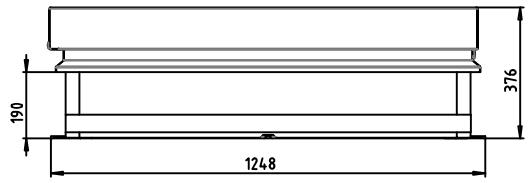

SCALE 1 : 20

								The Gorter Company BV	
								<small> PO Box 205 NL-1740 AG SCHAGEN www.gorterco.com Email: sales@gorterco.com Tel: +31 224 21 95 81 Fax: +31 224 21 95 81 </small> 	
								Description Roof Hatch RHT	
								Drawing number RHT-1000-2000	
								Scale 1:10	
								Rev. 00	
								1/1 A2	