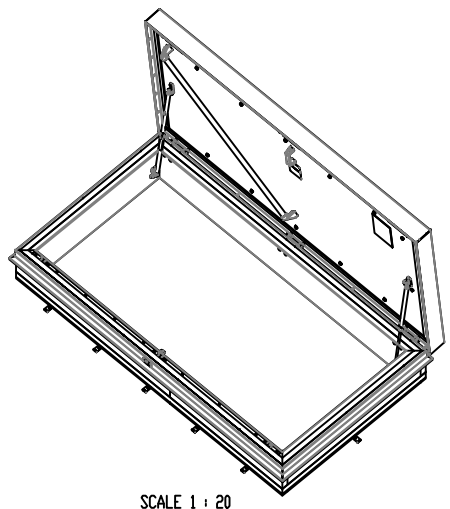

SCALE 1 : 20

								The Gorter Company BV	
								<small> PO Box 205 NL-1740 AG SCHAGEN www.gorterco.com Email: sales@gorterco.com Tel: +31 224 21 95 81 Fax: +31 224 21 95 81 </small> 	
								Description Roof Hatch RHT	
								Drawing number RHT-1000-2000	
								Scale 1:10	
								Rev. 00	
								1/1 A2	