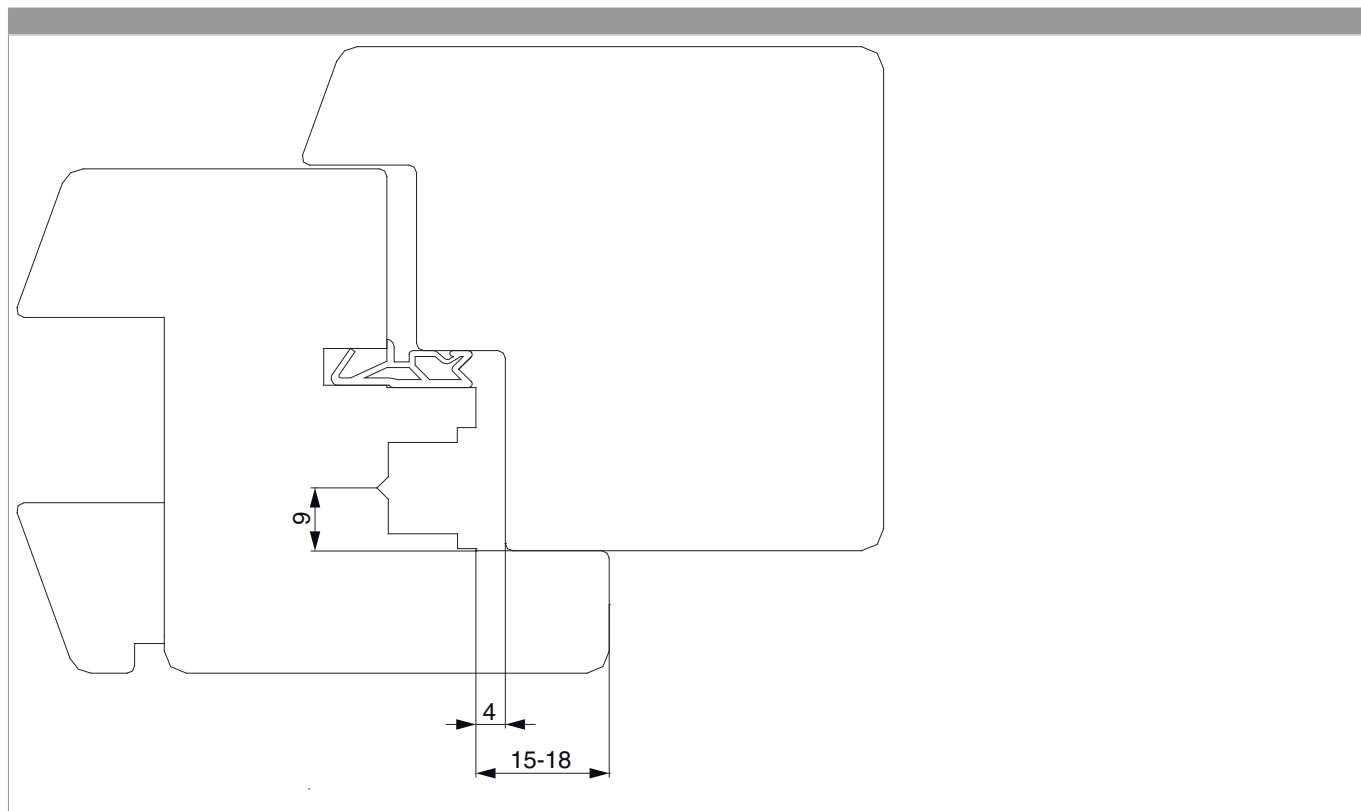

25118 - Kierstandsluitplaat Hout 17mm vlak ZL Maco MU

technische tekening

	L	B	H		N ^o
zilver	72	18	8	100	25118

Positionering van de sluitplaat

Luchtsluitplaat

Profielsnede

Breedte instelling