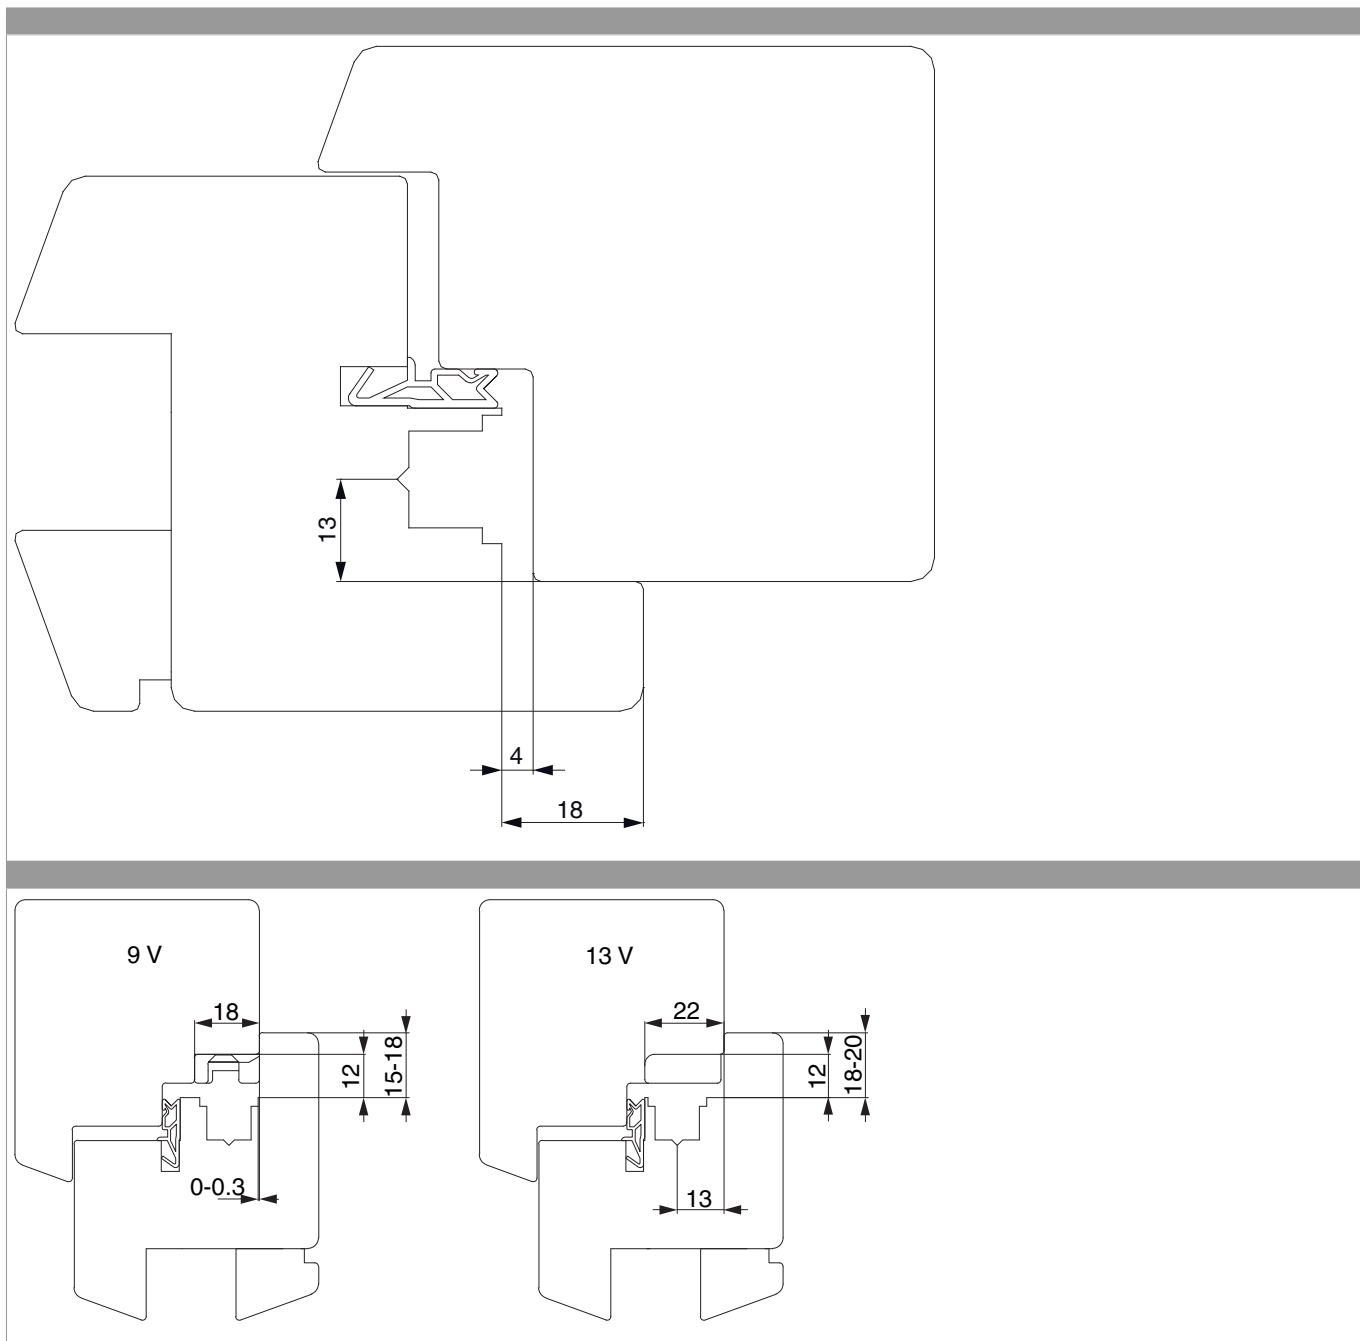

25118 - Kierstandsluitplaat Hout 17mm vlak ZL Maco MU

technische tekening

	L	B	H		N ^o
zilver	72	18	8	100	25118

Positionering van de sluitplaat

Luchtsluitplaat

Profielsnede

Breedte instelling