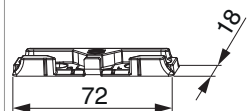

25118 - Kierstandsluitplaat Hout 17mm vlak ZL Maco MU

technische tekening

	L	B	H		N ^o
zilver	72	18	8	100	25118

Positionering van de sluitplaat

Luchtsluitplaat

Profielsnede

Breedte instelling