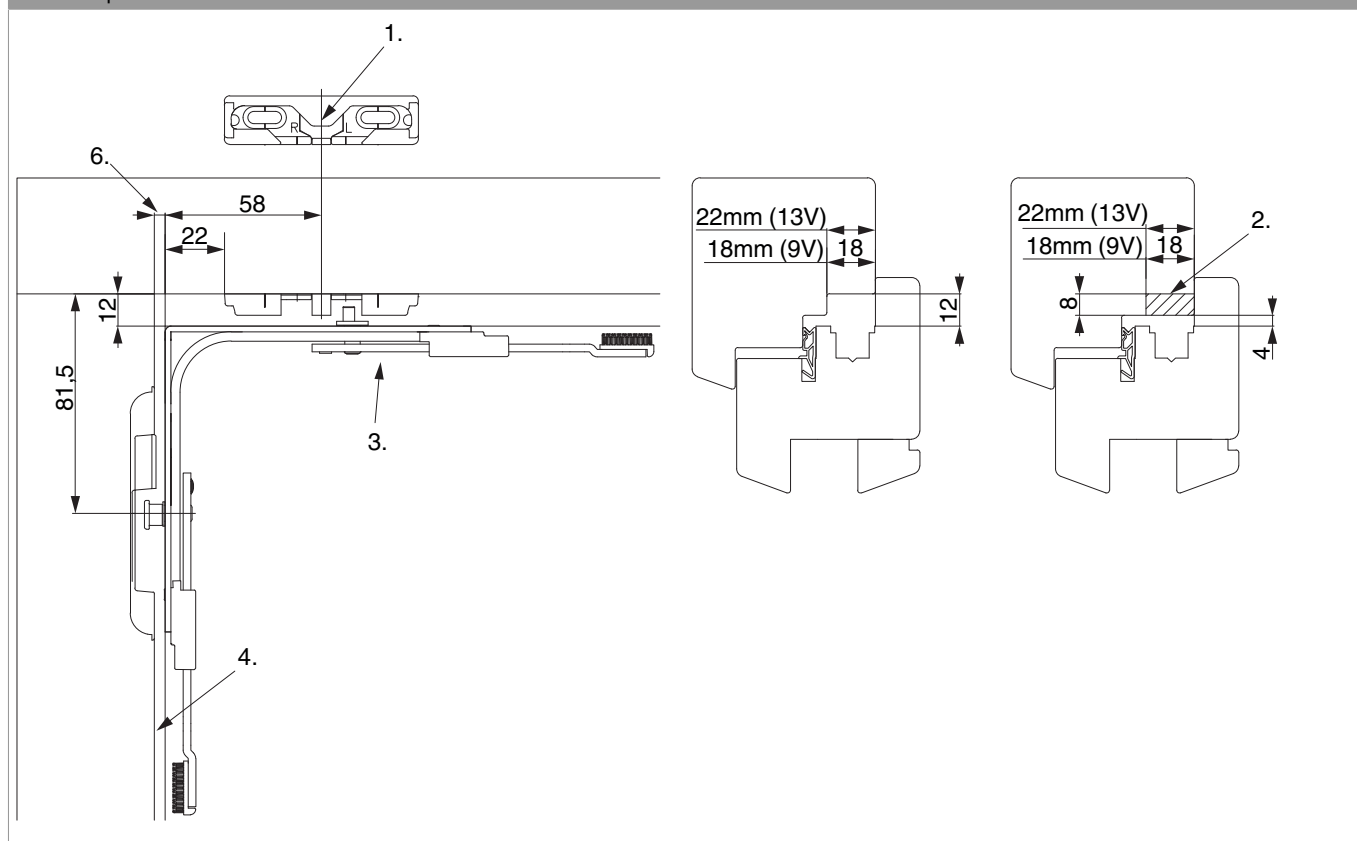

25118 - Kierstandsluitplaat Hout 17mm vlak ZL Maco MU

technische tekening

	L	B	H		N ^o
zilver	72	18	8	100	25118

Positionering van de sluitplaat

Luchtsluitplaat

Profielsnede

Breedte instelling