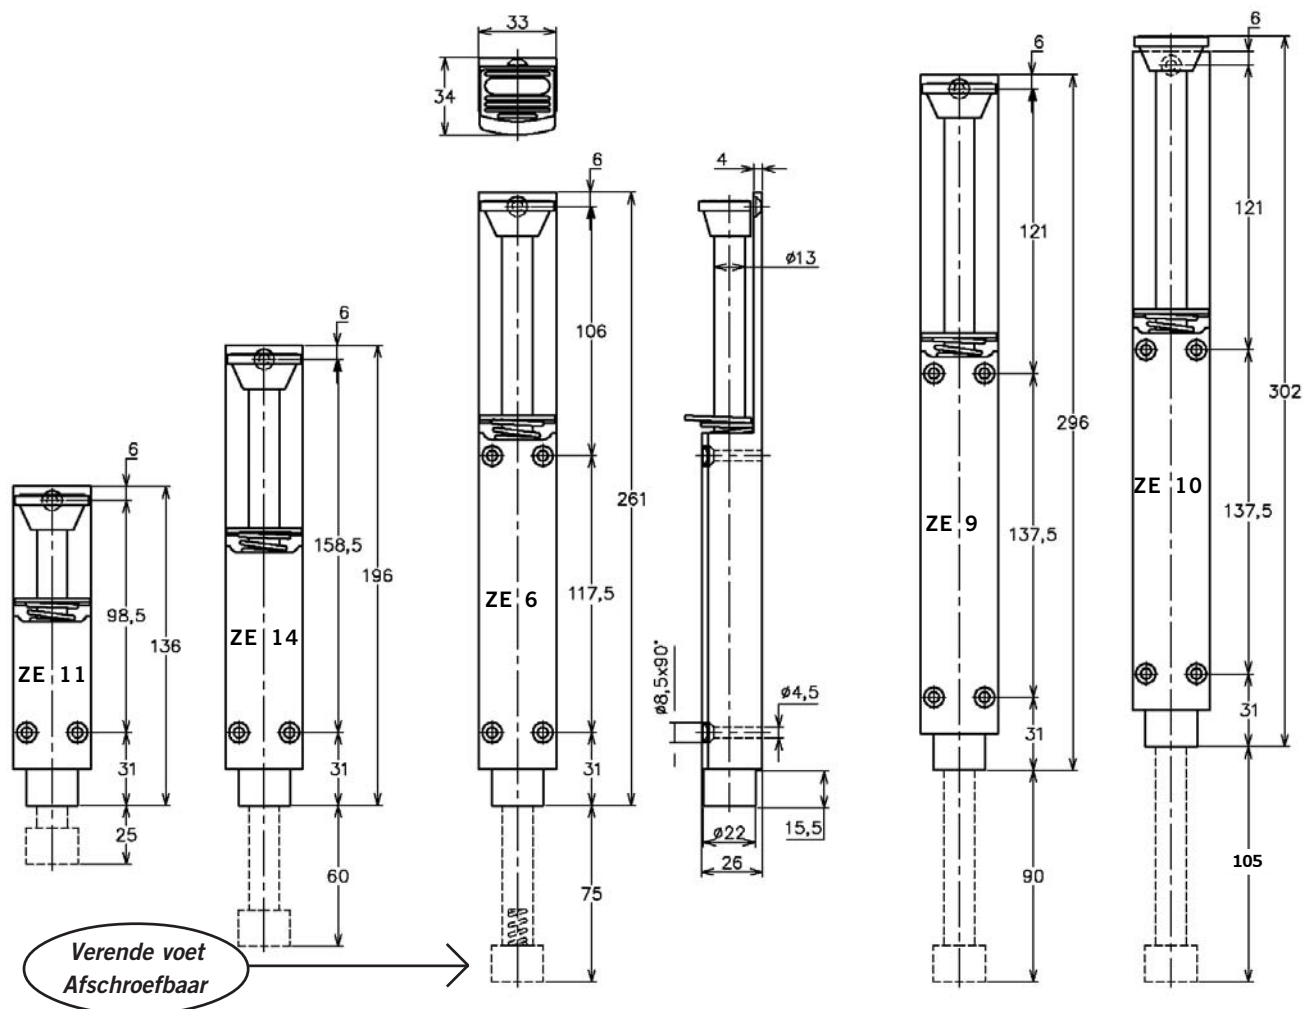

## DICTATOR type ZE 11/14/6/9 voor houten, stalen of aluminium deuren

Deze serie lichtmetalen deurvastzeters "ZE" met slaglengtes van 25 tot 105 mm. zorgen ervoor dat de deuren ook bij oneffen- of gladde vloeren stevig op de gewenste opening verankerd staan. Dit komt door de extra verende voetconstructie. Het rubber voetje is, indien nodig, afschroefbaar. Door toepassing van niet roestende materialen (RVS, aluminium, kunststof, rubber) zijn deze deurvastzeters standaard ook zeer geschikt voor buitenmontage.

De strakke vormgeving, de verzonken bevestigingsgaten in het huis en de achterplaat van deze deurvastzeters, zorgen voor een éénvoudige montage en gemakkelijke reiniging.

## Maattekening