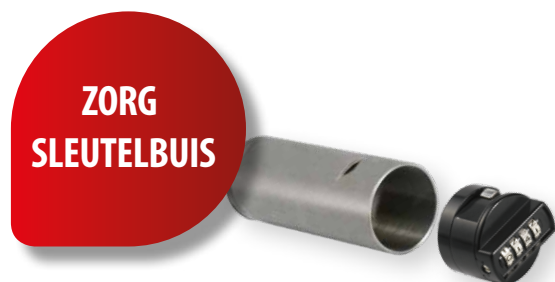

Art.-Nr.	Artikel	Beschrijving	Max. diameter (mm)		Aanbevolen kernboring (mm)	Buis-lengte (mm)
			Buis	Met ring		
535200	PC SleutelSafe code	Met 4-cijferige codevergrendeling	51	56	62	235
535400	PC SleutelSafe 70-code	Met grote diameter en 4-cijferige codevergrendeling	51	56	62	235