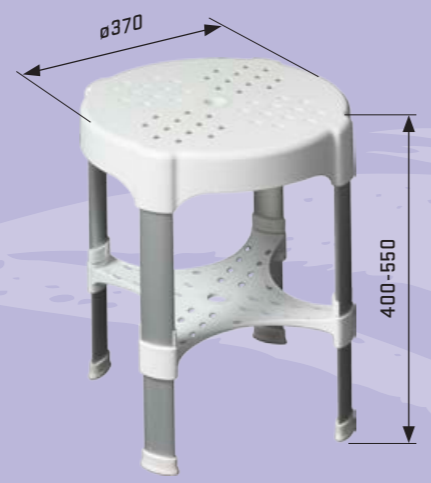

douchezittingen
 SecuCare Douchekrukje
 douche en badkamer

Productkenmerken

- veilig zittend douchen
- ideaal voor douches waar wand-bevestiging niet mogelijk is of niet toegestaan (huurwoningen)
- ook toepasbaar in de badkamer
- ideaal in kleine douches
- comfortabele kunststof zitting (polypropyleen, wit)
- voorzien van afwaterings-gaatjes
- pootjes van geanodiseerd aluminium voorzien van kunststof antislip doppen
- in hoogte instelbaar, in stapjes van ca. 30mm
- tweede tray voor shampoo en dergelijke om diep bukken te voorkomen
- belastbaar tot 150 kg
- onderhoudsvrij, eenvoudig te reinigen
- ontwikkeld voor maximale hygiëne en duurzaamheid

omschrijving	artikelnummer	gewicht(kg)	hoogte (mm)	materiaal	kleur
Douchekrukje, uitschuifbaar	8045.005.30	2,3	400-550*	kunststof en aluminium	wit, grijs

* uitschuifbaar van-tot

douchekrukje verstelbaar in hoogte

TIPS

- ▶ ideaal voor douches waar wand-bevestiging niet mogelijk is.
- ▶ krukje ook toepasbaar voor andere doeleinden, bijvoorbeeld in de badkamer om zittend af te drogen
- ▶ zie pag. 200 voor een alternatief douchekrukje en douchestoel