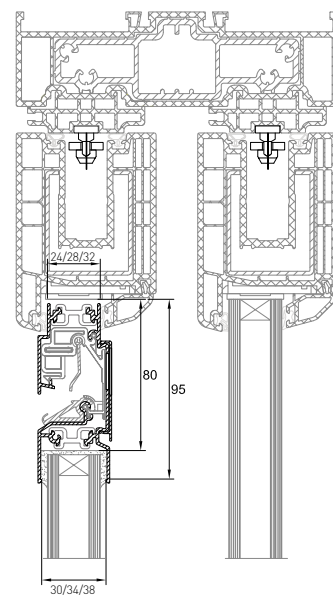

DucoFlat
12 'ZR'
uitgelicht

- Geheel vlak rooster
- Toepasbaar in schuivende en vaste delen van een schuifraam of -deur
- Glasaf trek 80 is prachtig
- Zelfregelend: toepasbaar in het Duco CO₂ System en het Duco Comfort System

→ DucoFlat 12 'ZR' op hout

→ DucoFlat 12 'ZR' op alu

→ DucoFlat 12 'ZR' op kunststof

Technische eigenschappen

Ventilatiecapaciteit bij 1 Pa per m	11,6 dm ³ /s
Geluidsniveaoverschil D _{ne, A} (open stand)	27 dB(A)
Waterdichtheid	200 Pa
Winddichtheid	650 Pa
Glasaftrek	80 mm
Glasgoot	30, 34, 38 mm
Met kalfprofiel	24 mm
Roosterhoogte	
Plaatsing op glas	95 mm
Op tussenregel	105 mm
Maximale lengte (onder garantie)	2500 mm*
Bediening	hendel, koord, stang

*Met koord en stang komt hendel uit rooster.

Toepassing glasrubber

Types glasrubber	Hoogte in mm	Glasgoten		
		30 mm	34 mm	38 mm
Universeel 26,30,34	15	✓	✓	
34-42 SV*	15		✓	✓