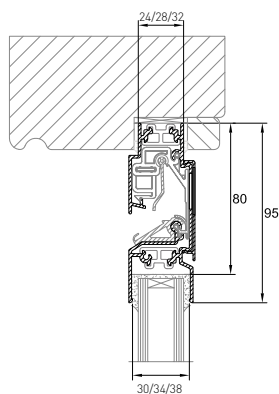

DucoFlat 12 'ZR'

Zelfregelend vlak ventilatierooster

DucoFlat 12 'ZR' is een zelfregelend ventilatierooster dat speciaal ontwikkeld is voor toepassing in schuivende en vaste delen van een schuifraam of schuifdeur. Het rooster heeft een glasaf trek van slechts 80 mm. DucoFlat 12 'ZR' vervangt het huidige standaard DucoFlat 12 ventilatierooster.

DucoFlat
12 'ZR'
uitgelicht

- Geheel vlak rooster
- Toepasbaar in schuivende en vaste delen van een schuifraam of -deur
- Glasaf trek 80 is prachtig
- Zelfregelend: toepasbaar in het Duco CO₂ System en het Duco Comfort System

→ DucoFlat 12 'ZR' op hout

→ DucoFlat 12 'ZR' op alu

→ DucoFlat 12 'ZR' op kunststof

Technische eigenschappen

Ventilatiecapaciteit bij 1 Pa per m	11,6 dm ³ /s
Geluidsniveaoverschil D _{ne, A} (open stand)	27 dB(A)
Waterdichtheid	200 Pa
Winddichtheid	650 Pa
Glasaftrek	80 mm
Glasgoot	30, 34, 38 mm
Met kalfprofiel	24 mm
Roosterhoogte	
Plaatsing op glas	95 mm
Op tussenregel	105 mm
Maximale lengte (onder garantie)	2500 mm*
Bediening	hendel, koord, stang

*Met koord en stang komt hendel uit rooster.

Toepassing glasrubber

Types glasrubber	Hoogte in mm	Glasgoten		
		30 mm	34 mm	38 mm
Universeel 26,30,34	15	✓	✓	
34-42 SV*	15		✓	✓