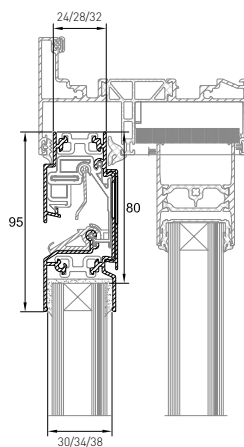

→ DucoFlat 12 'ZR' op hout

→ DucoFlat 12 'ZR' op alu

→ DucoFlat 12 'ZR' op kunststof

Technische eigenschappen

Ventilatiecapaciteit bij 1 Pa per m	11,6 dm ³ /s
Geluidsniveaoverschil D _{ne, A} (open stand)	27 dB(A)
Waterdichtheid	200 Pa
Winddichtheid	650 Pa
Glasaftrek	80 mm
Glasgoot	30, 34, 38 mm
Met kalfprofiel	24 mm
Roosterhoogte	
Plaatsing op glas	95 mm
Op tussenregel	105 mm
Maximale lengte (onder garantie)	2500 mm*
Bediening	hendel, koord, stang

*Met koord en stang komt hendel uit rooster.

Toepassing glasrubber

Types glasrubber	Hoogte in mm	Glasgoten		
		30 mm	34 mm	38 mm
Universeel 26,30,34	15	✓	✓	
34-42 SV*	15		✓	✓