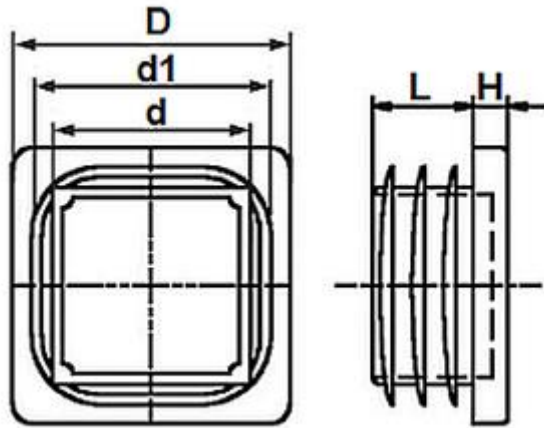

## INSTEKTOP VIERKANT 40X40X1,0-2,0 ZWART

### Legenda

Buisafmeting=Uitwendige kokermaat, D=Kopmaat, d=Schaftmaat, d1=Lamellenmaat, H=Hoogte kop, L=Hoogte schaft, Uitv.=Wanddikte koker

---

D :	40
H :	5
L :	14
d :	33.6
d1 :	38.6
Buisafm. :	40 x 40
Uitv. :	1,0-2,0
Artikel-nr. :	6104040 Z