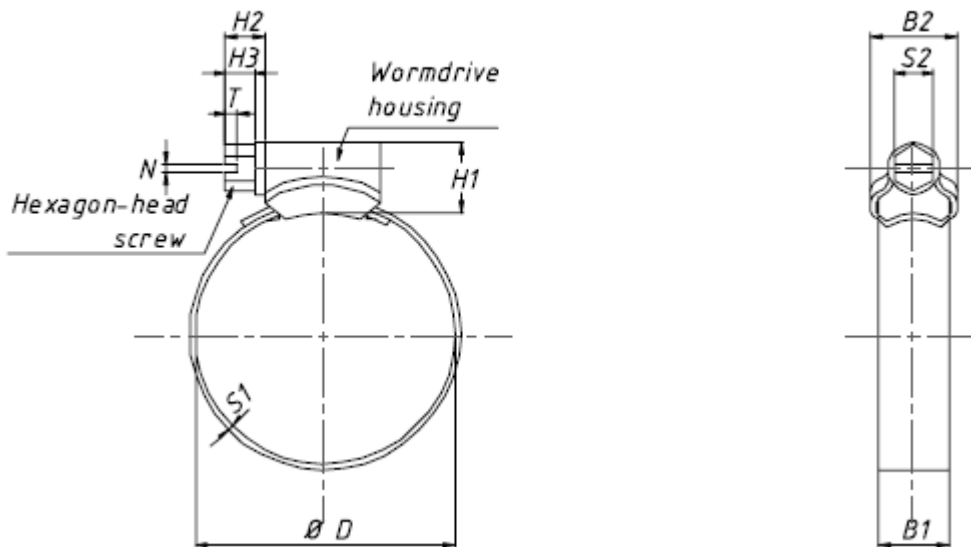

### **Het product:**

De Kelfort® slangklem is vervaardigd van staal en is voorzien van een zeskante schroefkop en een uit één stuk geperst wormhuis.